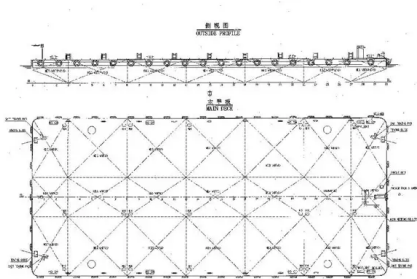

id 3805

Binnenvaartschip