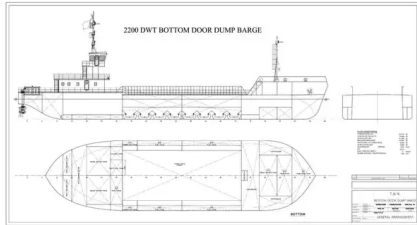

id 3808

Binnenvaartschip

Schip-ID	3808
Categorie	Binnenvaartschip
bouwjaar	2020
Verzenddatum toegevoegd	2021-09-05
Toegevoegd door	Georgia Sgouraki (GO SHIPPING & MANAGEMENT Inc.)

Gemeten gewicht

DWT 2200

Afmetingen van het schip

Lengte over alles (LOA), m	62.4
Diepgang van het schip, m	4

Extra informatie

Zelfrijdend

Vergelijkbare schepen	Toon vergelijkbare schepen
Verzoeken	Aankoopverzoeken overeenkomst
e-mail	E-mail verzenden