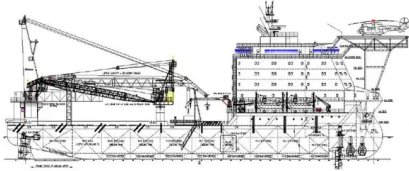

id 3839

Snel bevoorradingsschip (FSV)

Schip-ID	3839
Categorie	Snel bevoorradingsschip (FSV)
Klas	ABS
bouwjaar	2019
Verzenddatum toegevoegd	2021-09-04
Toegevoegd door	Global Work Boats

Afmetingen van het schip

Lengte over alles (LOA), m	115
Diepte, m	6

Extra informatie

Zelfrijdend	
Dekken	1

Vergelijkbare schepen	Toon vergelijkbare schepen
Verzoeken	Aankoopverzoeken overeenkomend
e-mail	E-mail verzenden