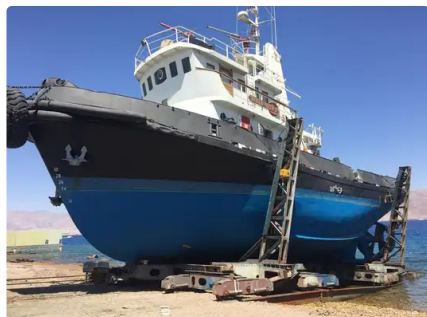

id 3848

Sleepboot

Schip-ID	3848
Categorie	Sleepboot
bouwjaar	1966
Prijs	\$200,000
Verzenddatum toegevoegd	2021-09-04
Toegevoegd door	Workboatsales

Afmetingen van het schip

Lengte over alles (LOA), m	28.24
Diepgang van het schip, m	3.5