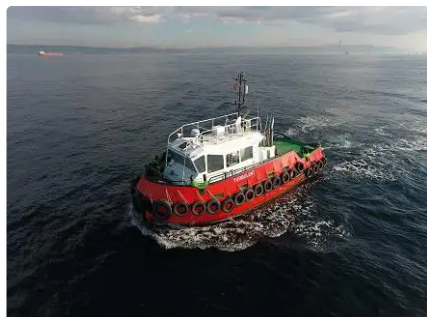

id 3856

## Sleepboot

Schip-ID	3856
Categorie	<a href="#">Sleepboot</a>
bouwjaar	2017
Verzenddatum toegevoegd	2021-09-04
Toegevoegd door	<a href="#">Arya Shipyard</a>

## Afmetingen van het schip

Lengte over alles (LOA), m	14.95
Diepgang van het schip, m	1.6