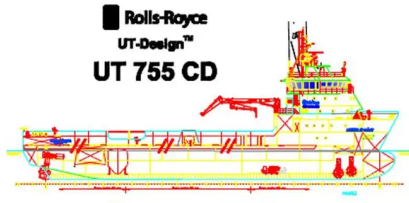

id 3893

bevoorradingsschip

Schip-ID	3893
Categorie	bevoorradingsschip
bouwjaar	2019
Verzenddatum toegevoegd	2021-09-02
Toegevoegd door	Global Work Boats

Afmetingen van het schip

Lengte over alles (LOA), m	78
Diepte, m	5.1