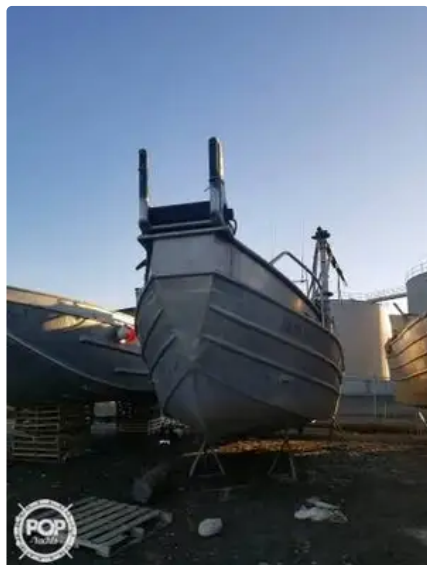

id 3929

Containerschip

Schip-ID	3929
Categorie	Containerschip
bouwjaar	1980
Prijs	\$83,400
Verzenddatum toegevoegd	2021-09-01
Toegevoegd door	POP Yachts

Afmetingen van het schip

Lengte over alles (LOA), m	36
----------------------------	----