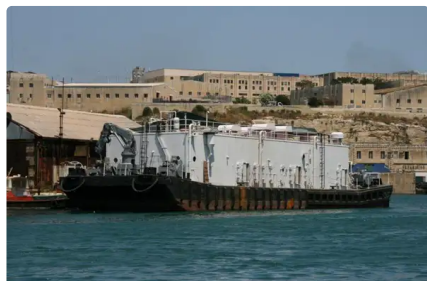

id 3949

Binnenvaartschip

Schip-ID	3949
Categorie	Binnenvaartschip
bouwjaar	1985
Verzenddatum toegevoegd	2021-08-31
Toegevoegd door	Steve (Twende Africa Group of Companies (PTY) LTD.)

Afmetingen van het schip

Lengte over alles (LOA), m	36
LBP	10
Diepte, m	3.2
Diepgang van het schip, m	1.52

Extra informatie

Zelfrijdend	
Bemanning	3

Vergelijkbare schepen	Toon vergelijkbare schepen
Verzoeken	Aankoopverzoeken overeenkomend
e-mail	E-mail verzenden