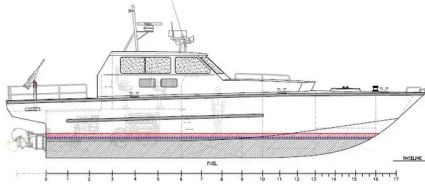

id 4001

Patrouilleboot

Schip-ID	4001
Categorie	Patrouilleboot
bouwjaar	2021
Verzenddatum toegevoegd	2021-08-30
Toegevoegd door	SeaBoats

Gemeten gewicht

DWT 2

Afmetingen van het schip

Lengte over alles (LOA), m	15.5
Diepgang van het schip, m	0.8

Extra informatie

Hoofd motor 2x Scania DI16 077M 846kW @ 2300 rpm. Propulsion: 2x Doen DJ170HP

Zelfrijdend

Vergelijkbare schepen	Toon vergelijkbare schepen
Verzoeken	Aankoopverzoeken overeenkomend
e-mail	E-mail verzenden