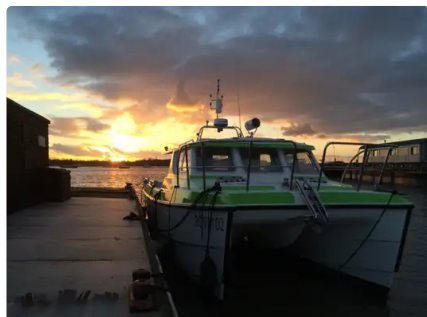

id 4051

Catamaran

| | |
|-------------------------|-------------------------------|
| Schip-ID | 4051 |
| Categorie | Catamaran |
| bouwjaar | 2014 |
| Verzenddatum toegevoegd | 2021-08-28 |
| Toegevoegd door | BWSeaCat Ltd. |

Afmetingen van het schip

| | |
|----------------------------|----|
| Lengte over alles (LOA), m | 11 |
|----------------------------|----|

Extra informatie

Zelfrijdend

| | |
|--------|---|
| Dekken | 1 |
|--------|---|