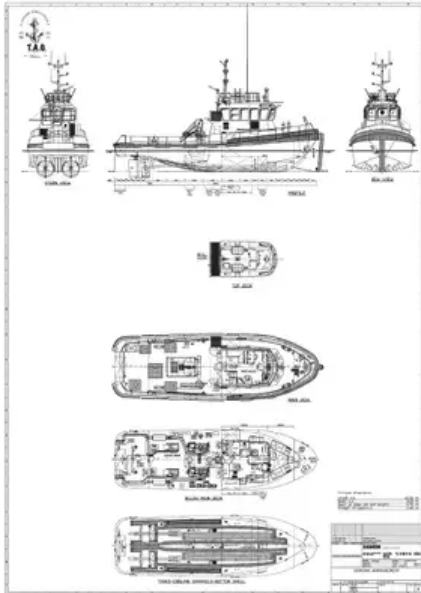

id 4106

## Sleepboot

Schip-ID	4106
Categorie	<a href="#">Sleepboot</a>
Klas	BV
bouwjaar	2020
Verzenddatum toegevoegd	2021-08-20
Toegevoegd door	<a href="#">Steve (Twende Africa Group of Companies (PTY) LTD.)</a>

## Afmetingen van het schip

Lengte over alles (LOA), m	20.5
Diepte, m	2.7
Diepgang van het schip, m	2.4