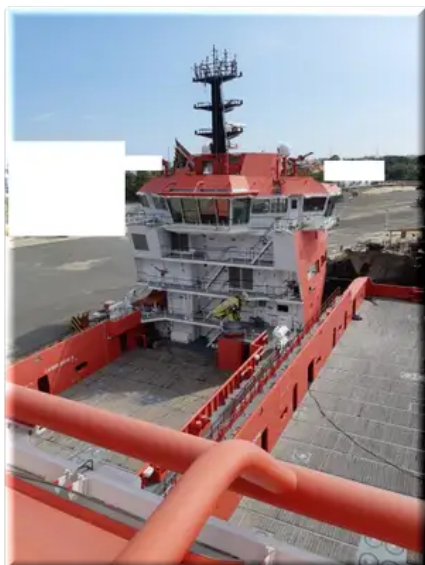

id 4154

Platformbevoorradingsschip (PSV)

Schip-ID	4154
Categorie	Platformbevoorradingsschip (PSV)
bouwjaar	2019
Verzenddatum toegevoegd	2021-07-02
Toegevoegd door	Global Work Boats

Afmetingen van het schip

Lengte over alles (LOA), m	80
----------------------------	----

Extra informatie

Zelfrijdend

Dekken	1
--------	---

Vergelijkbare schepen	Toon vergelijkbare schepen
-----------------------	--

Verzoeken	Aankoopverzoeken overeenkomend
-----------	--