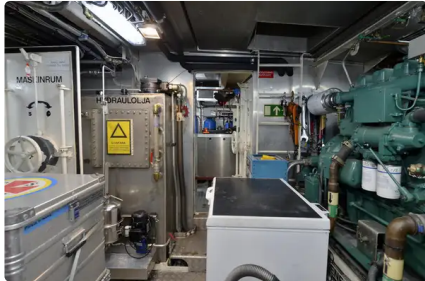

id 4180

Sleepboot

Schip-ID	4180
Categorie	Sleepboot
bouwjaar	2017
Verzenddatum toegevoegd	2021-01-31
Toegevoegd door	Shipsforsale Sweden AB

Afmetingen van het schip

Lengte over alles (LOA), m	23.35
Diepgang van het schip, m	3.2