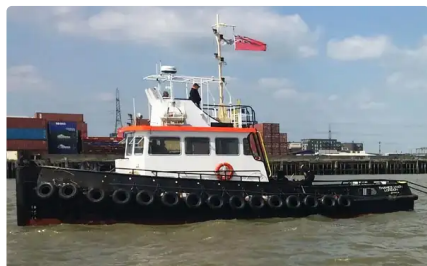

id 4281

Sleepboot

Schip-ID	4281
Categorie	Sleepboot
bouwjaar	1991
Verzenddatum toegevoegd	2021-11-23
Toegevoegd door	SC Chambers & Co Limited

Afmetingen van het schip

Lengte over alles (LOA), m	16.5
Diepgang van het schip, m	2.2