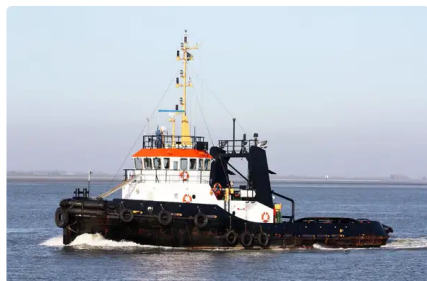

id 4311

Sleepboot

Schip-ID	4311
Categorie	Sleepboot
bouwjaar	1992
Verzenddatum toegevoegd	2021-11-24
Toegevoegd door	Cemastco LTD

Afmetingen van het schip

Lengte over alles (LOA), m	29
Diepte, m	4.1
Diepgang van het schip, m	3.7

Extra informatie

Hoofd motor	2x Yanmar, total 2400 hp
Zelfrijdend	

Vergelijkbare schepen	Toon vergelijkbare schepen
Verzoeken	Aankoopverzoeken overeenkomend
e-mail	E-mail verzenden