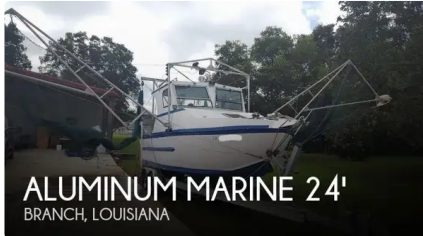

id 4336

Visserij Trawler

Schip-ID	4336
Categorie	Visserij Trawler
bouwjaar	1984
Prijs	\$34,000
Verzenddatum toegevoegd	2021-12-01
Toegevoegd door	POP Yachts

Afmetingen van het schip

Lengte over alles (LOA), m	24
Diepgang van het schip, m	2