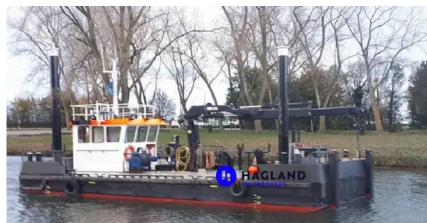

id 4338

Werkboten

Schip-ID	4338
Categorie	Werkboten
bouwjaar	2012
Verzenddatum toegevoegd	2021-12-02
Toegevoegd door	Andreas Sonnichsen (Hagland)

Afmetingen van het schip

Lengte over alles (LOA), m	14
Straal, m	6
Diepte, m	1.2
Diepgang van het schip, m	1.8