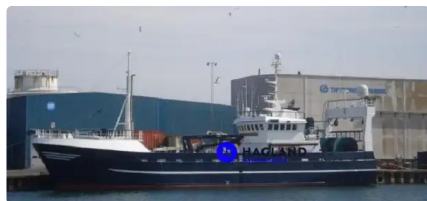

id 4351

## Schip voor visverwerking en levering

Schip-ID	4351
Categorie	<a href="#">Schip voor visverwerking en levering</a>
bouwjaar	1985
Verzenddatum toegevoegd	2021-12-02
Toegevoegd door	<a href="#">Kristen Broe (Hagland)</a>

## Afmetingen van het schip

Lengte over alles (LOA), m	41.1
LBP	37.66
Straal, m	9.62
Diepgang van het schip, m	4.4