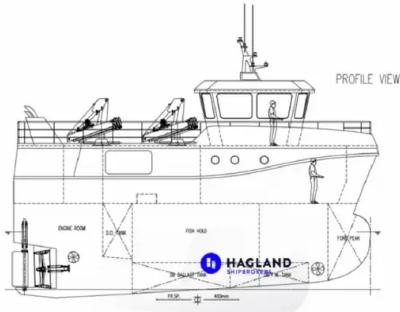

id 4395

Beuglijnschip

Schip-ID	4395
Categorie	Beuglijnschip
Verzenddatum toegevoegd	2020-11-11
Toegevoegd door	Orla Fjord (Hagland)

Afmetingen van het schip

Lengte over alles (LOA), m	14.95
Straal, m	7
Diepte, m	3.7
Diepgang van het schip, m	2.2