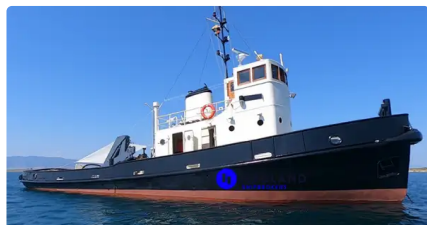

id 4431

Sleepboot

Schip-ID	4431
Categorie	Sleepboot
bouwjaar	1956
Verzenddatum toegevoegd	2020-05-13
Toegevoegd door	Andreas Sonnichsen (Hagland)

Afmetingen van het schip

Lengte over alles (LOA), m	23.2
Straal, m	5.95
Diepgang van het schip, m	2.12