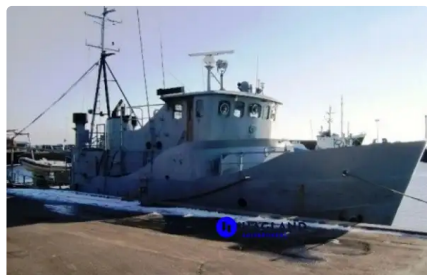

id 4440

Patrouilleboot

Schip-ID	4440
Categorie	Patrouilleboot
bouwjaar	1975
Verzenddatum toegevoegd	2020-05-12
Toegevoegd door	Andreas Sonnichsen (Hagland)

Afmetingen van het schip

Lengte over alles (LOA), m	19.75
Straal, m	5.7