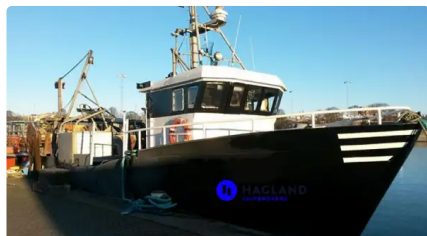

id 4468

Beuglijnschip

Schip-ID	4468
Categorie	Beuglijnschip
bouwjaar	1980
Verzenddatum toegevoegd	2020-05-07
Toegevoegd door	Kristen Broe (Hagland)

Afmetingen van het schip

Lengte over alles (LOA), m	13.85
Straal, m	4.42
Diepte, m	2.3

Extra informatie

Hoofd motor (1996) // Servogear red. 3:1 reversering // 3 blade adjustable propeller, 1.09 m diam // 6 BHP

Zelfrijdend

Vergelijkbare schepen

[Toon vergelijkbare schepen](#)

Verzoeken

[Aankoopverzoeken overeenkomend](#)