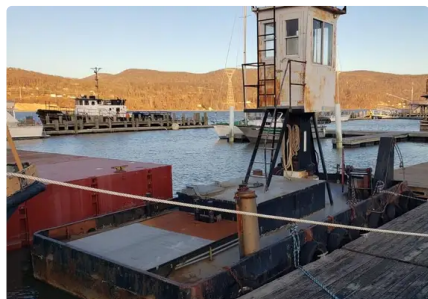

id 4514

Sleepboot

Schip-ID	4514
Categorie	Sleepboot
bouwjaar	1989
Prijs	\$75,000
Verzenddatum toegevoegd	2021-12-17
Toegevoegd door	Scruton Marine Services

Afmetingen van het schip

Lengte over alles (LOA), m	25
Diepgang van het schip, m	3.5