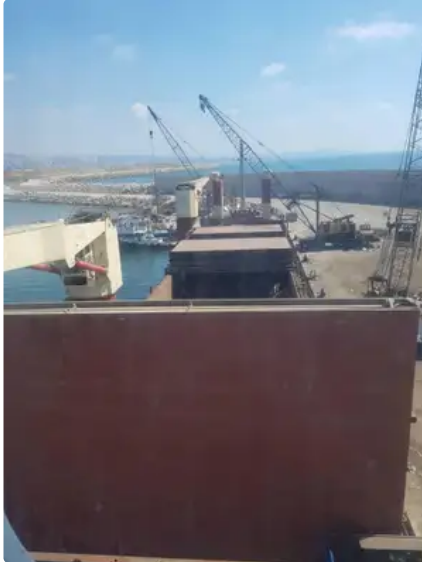

id 5529

Vrachtschip

Schip-ID	5529
Categorie	Vrachtschip
bouwjaar	1991
Verzenddatum toegevoegd	2022-01-10
Toegevoegd door	MOTIF Marine

Gemeten gewicht

DWT	4570
NRT	1644

Afmetingen van het schip

Lengte over alles (LOA), m	101.29
LBP	94.2
Diepgang van het schip, m	5.75

Extra informatie

Zelfrijdend	
Kraancapaciteit:	20
Dekken	2

Vergelijkbare schepen	Toon vergelijkbare schepen
Verzoeken	Aankoopverzoeken overeenkomend
e-mail	E-mail verzenden