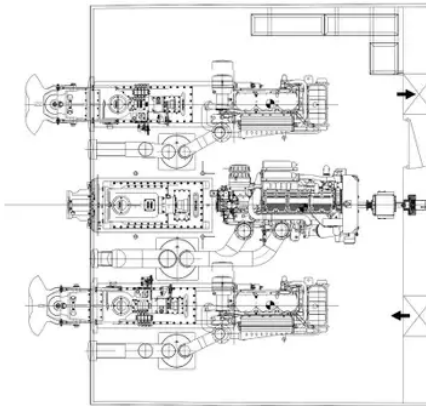

id 5586

Werkboten

[Damen FFV 2406 \(Brandweervaartuig\)](#)

Schip-ID	5586
Categorie	Werkboten
bouwjaar	2012
Verzenddatum toegevoegd	2022-01-24
Toegevoegd door	Shipsforsale Sweden AB

Afmetingen van het schip

Lengte over alles (LOA), m 23.96

Extra informatie

Zelfrijdend

Vergelijkbare schepen [Toon vergelijkbare schepen](#)Verzoeken [Aankoopverzoeken overeenkomend](#)e-mail [E-mail verzenden](#)