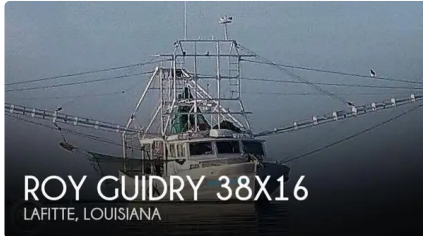

id 5636

Visserij Trawler

[1992 Roy Guidry 38X16](#)

Schip-ID	5636
Categorie	Visserij Trawler
bouwjaar	1992
Prijs	\$142,000
Verzenddatum toegevoegd	2022-02-05
Toegevoegd door	Vlad (Varamar)

Afmetingen van het schip

Lengte over alles (LOA), m 38

Extra informatie

Zelfrijdend

Vergelijkbare schepen [Toon vergelijkbare schepen](#)Verzoeken [Aankoopverzoeken overeenkomst](#)e-mail [E-mail verzenden](#)