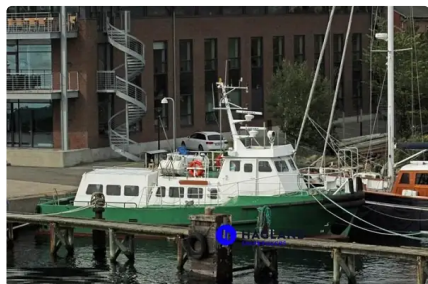

id 5907

## bevoorradingsschip

[BEMANNING / BEVOERSCHIP](#)

Schip-ID	5907
Categorie	<a href="#">bevoorradingsschip</a>
bouwjaar	1996
Verzenddatum toegevoegd	2022-04-29
Toegevoegd door	<a href="#">Andreas Hibler (Hagland)</a>

## Afmetingen van het schip

Lengte over alles (LOA), m	16
Straal, m	5
Diepte, m	2.2