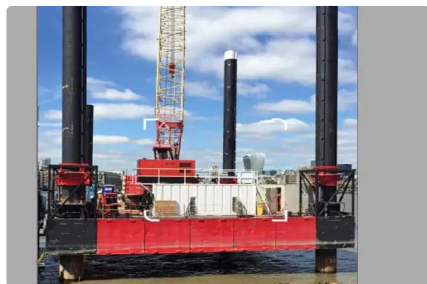

id 6013

Binnenvaartschip

[250 T Jackup Barge Modulair](#)

Schip-ID	6013
Categorie	Binnenvaartschip
Verzenddatum toegevoegd	2022-05-24
Toegevoegd door	Fairways Marine Brokerage

Afmetingen van het schip

Lengte over alles (LOA), m 24.38