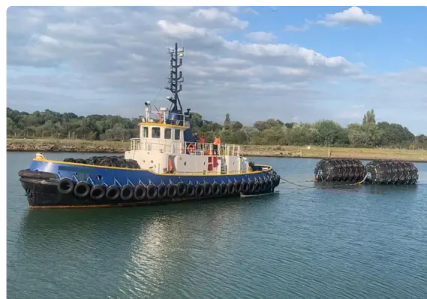

id 6014

Sleepboot

[28m Twin Voith 20TBP enkele trekhaak 25T sleepboot te koop](#)

Schip-ID	6014
Categorie	Sleepboot
bouwjaar	1965
Prijs	£325,000
Verzenddatum toegevoegd	2022-05-24
Toegevoegd door	Workboatsales

Afmetingen van het schip

Lengte over alles (LOA), m	28
Diepgang van het schip, m	3.8

Extra informatie

Zelfrijdend

Vergelijkbare schepen

[Toon vergelijkbare schepen](#)

Verzoeken

[Aankoopverzoeken overeenkomend](#)