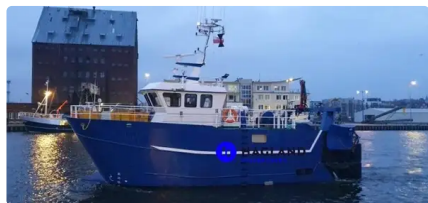

id 6182

Visserij Trawler

[WATVIS TRAWLER \(blt. 2019\)](#)

Schip-ID	6182
Categorie	Visserij Trawler
Verzenddatum toegevoegd	2022-08-05
Toegevoegd door	Orla Fjord (Hagland)

Afmetingen van het schip

Lengte over alles (LOA), m	14.99
Straal, m	5.5
Diepgang van het schip, m	2