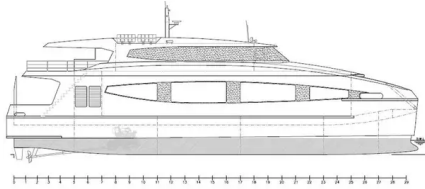

id 6290

RoPax schip

[NIEUWBOUW - 35m kust Ropax veerboot](#)

Schip-ID	6290
Categorie	RoPax schip
Verzenddatum toegevoegd	2022-08-26
Toegevoegd door	SeaBoats

Gemeten gewicht

DWT	100
-----	-----

Afmetingen van het schip

Lengte over alles (LOA), m	35.7
Diepte, m	3.3
Diepgang van het schip, m	2

Extra informatie

Hoofd motor	2x Cummins KTA38 M2, 1007kw @ 1900rpm
Zelfrijdend	
Passagiers	127

Vergelijkbare schepen	Toon vergelijkbare schepen
Verzoeken	Aankoopverzoeken overeenkomstig
e-mail	E-mail verzenden