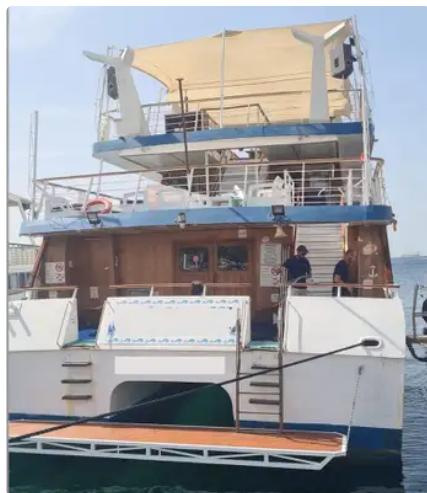

id 6320

Motorschip

[36m passagierscruise catamaran](#)

Schip-ID	6320
Categorie	Motorschip
bouwjaar	2008
Prijs	\$600,000
Verzenddatum toegevoegd	2022-09-15
Toegevoegd door	SeaBoats

Afmetingen van het schip

Lengte over alles (LOA), m	36
Diepgang van het schip, m	2.5

Extra informatie

Zelfrijdend	
Bemanning	5
Passagiers	80

Vergelijkbare schepen	Toon vergelijkbare schepen
Verzoeken	Aankoopverzoeken overeenkomend
e-mail	E-mail verzenden