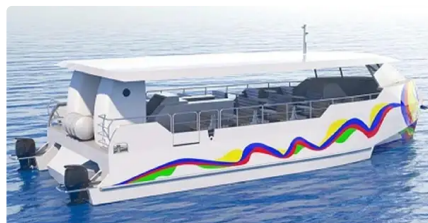

id 6324

## Cruise schip

[Nieuw: NIEUWBOUW - 50pax aluminium glazen bodem Trimaran](#)

Schip-ID	6324
Categorie	<a href="#">Cruise schip</a>
Klas	IRS
Prijs	\$490,000
Verzenddatum toegevoegd	2022-09-13
Toegevoegd door	<a href="#">SeaBoats</a>

## Afmetingen van het schip

Lengte over alles (LOA), m	16.54
Diepte, m	2.7
Diepgang van het schip, m	1.42