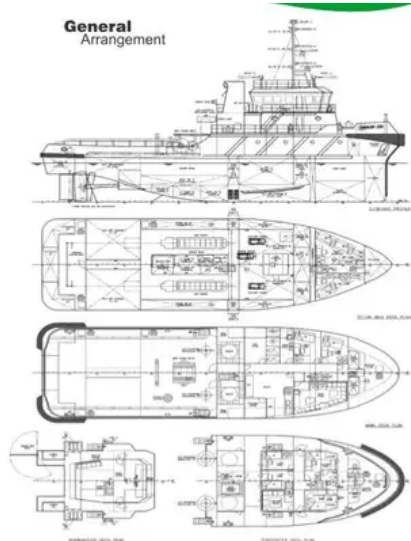

id 6325

Sleepboot

[Sleepsleeperboot van 36 m 4000 pk](#)

Schip-ID	6325
Categorie	Sleepboot
Klas	BV
bouwjaar	2007
Vlag	Maleisië
Verzenddatum toegevoegd	2022-09-13
Toegevoegd door	SeaBoats

Gemeten gewicht

DWT	379
GRT	495
NRT	148

Afmetingen van het schip

Lengte over alles (LOA), m	36
Diepgang van het schip, m	4.5

Extra informatie

Hoofd motor	2 x ZIBO LB8250ZC-1 (2 x 2000BHP)
Zelfrijdend	
Dekken	1

Vergelijkbare schepen	Toon vergelijkbare schepen
Verzoeken	Aankoopverzoeken overeenkomend
e-mail	E-mail verzenden

**General
Arrangement**