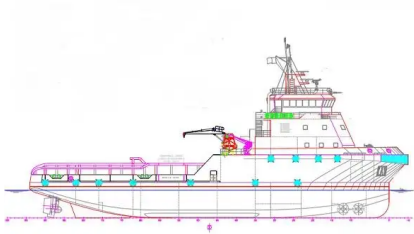

id 6449

bevoorradingsschip

[AHTS DP2 te koop](#)

Schip-ID	6449
Categorie	bevoorradingsschip
bouwjaar	2011
Verzenddatum toegevoegd	2022-10-24
Toegevoegd door	Fairways Marine Brokerage

Afmetingen van het schip

Lengte over alles (LOA), m	59.78
Diepgang van het schip, m	4.88

Extra informatie

Zelfrijdend

Vergelijkbare schepen	Toon vergelijkbare schepen
Verzoeken	Aankoopverzoeken overeenkomend
e-mail	E-mail verzenden