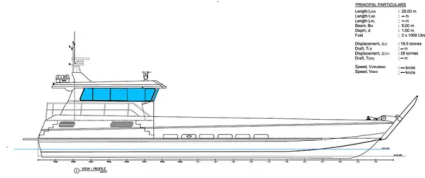

id 6455

Landingsvaartuig, tank