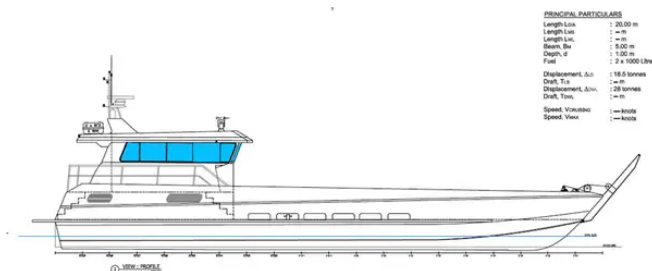

Extra informatie

Zelfrijdend

Vergelijkbare schepen

[Toon vergelijkbare schepen](#)

Verzoeken

[Aankoopverzoeken overeenkomst](#)

e-mail

[E-mail verzenden](#)