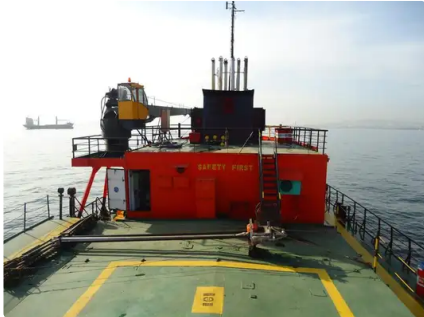

id 6525

Snel bevoorradingsschip (FSV)

ONDERSTEUNINGSSCHIP/ROV

Schip-ID	6525
Categorie	Snel bevoorradingsschip (FSV)
Klas	RINA
bouwjaar	1974
Verzenddatum toegevoegd	2022-11-03
Toegevoegd door	Georgia Sgouraki (GO SHIPPING & MANAGEMENT Inc.)

Gemeten gewicht

DWT 1400

Afmetingen van het schip

Lengte over alles (LOA), m	78.8
Diepte, m	6

Extra informatie

Hoofd motor 1 x 1660KW, GENS 1 x 105KVA + 2 x 80KVA + 3 x 660KVA, BOW THRUSTER 1 x TUNNEL, 490BHP