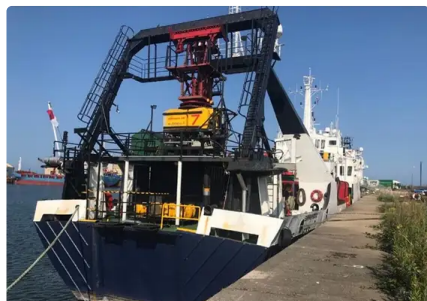

id 6529

## Onderzoeksschip

[76,6 m oceaanonderzoek / bergingsvaartuig DP2-systeem en unieke werkklassse](#)

Schip-ID	6529
Categorie	<a href="#">Onderzoeksschip</a>
bouwjaar	1994
Prijs	€870,000
Verzenddatum toegevoegd	2022-11-10
Toegevoegd door	<a href="#">Workboatsales</a>

## Afmetingen van het schip

Lengte over alles (LOA), m	76.6
Diepgang van het schip, m	6.7