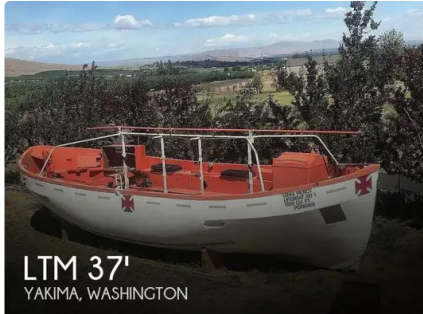

id 6636

reddingsboot

[1986 LTM LANE MOTOR LANCERING REDDINGSBOOT](#)

Schip-ID	6636
Categorie	reddingsboot
bouwjaar	1986
Prijs	\$13,250
Verzenddatum toegevoegd	2022-12-04
Toegevoegd door	POP Yachts

Afmetingen van het schip

Lengte over alles (LOA), m 37

Extra informatie

Zelfrijdend

Passagiers 102

Vergelijkbare schepen [Toon vergelijkbare schepen](#)

Verzoeken [Aankoopverzoeken overeenkomend](#)

e-mail [E-mail verzenden](#)