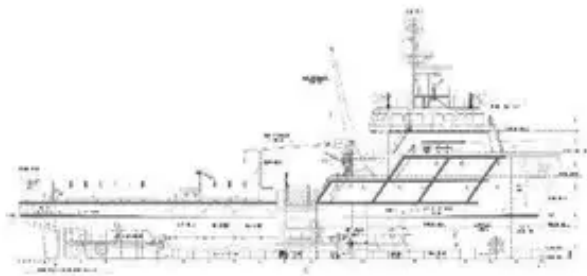

Tween deck

Bridge deck

Profile